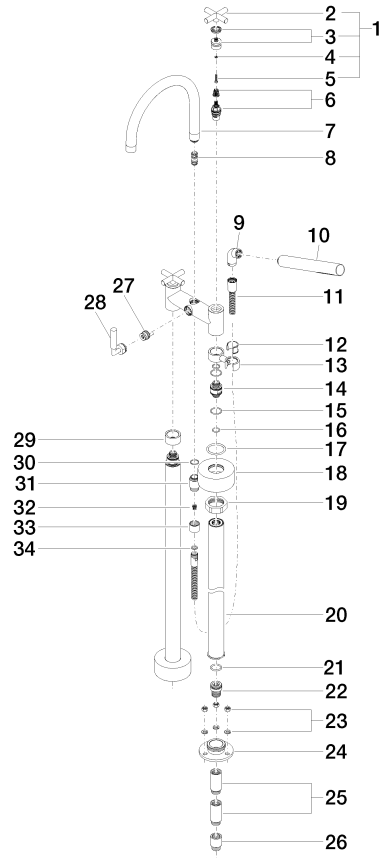

25 943 892

TARA Two-hole bath mixer for free-standing assembly with hand shower set - Champagne (22kt Gold)

TARA

25 943 892

Spare parts list

No.	Item Number	Name	Quantity used	Delivery time
1	90 20 89 010 10-47	handle	2	30
2	09 20 89 010-47	handle	2	60
3	90 12 12 007 00-47	base	2	30
4	90 30 11 029 00 90	disc	2	2
5	90 30 30 075 00 90	screw	2	2
6	90 90 03 131 00 90	top	2	2
7	90 28 22 222 00-47	spout	1	30
8	90 21 10 011 00 90	diverter	1	2
9	04 24 04 189 00-47	nipple	1	30
10	90 12 11 140 30-47	shower	1	30
11	90 30 02 072 00-47	Metal shower hose 1/2" x 3/8" x 1250 mm - Champagne (22kt Gold)	1	30
12	90 18 40 035 00 90	sleeve	1	2
13	04 28 10 029 01-47	holder	1	30
14	09 29 05 021 20 90	nipple	2	2
15	09 14 10 112 90	seal	4	2
16	90 14 10 055 00 90	seal	4	2
17	09 14 10 041 90	seal	2	2
18	09 27 89 025-47	rosette	2	30
19	09 23 30 040-07	nut	2	30
20	04 28 22 009 20-47	connection	2	60
21	09 14 10 081 90	seal	2	2
22	09 24 03 094-07	nipple	2	30
23	04 23 10 023 00 90	fixing set	6	2
24	09 30 11 130-07	connection	2	30
25	09 24 03 081 10 90	extension	4	2
26	09 24 03 080 90	extension	2	2
27	90 15 01 005 00 90	insert	1	2
28	90 18 20 025 00-47	diverter	1	30
29	09 28 10 028-47	sleeve	1	30
30	90 14 10 032 00 90	seal	1	2
31	09 24 03 121-47	nipple	1	30
32	09 23 01 131 90	back-flow preventer	1	2
33	09 21 02 143-47	sleeve	1	30
34	90 14 20 026 00 90	seal	1	2